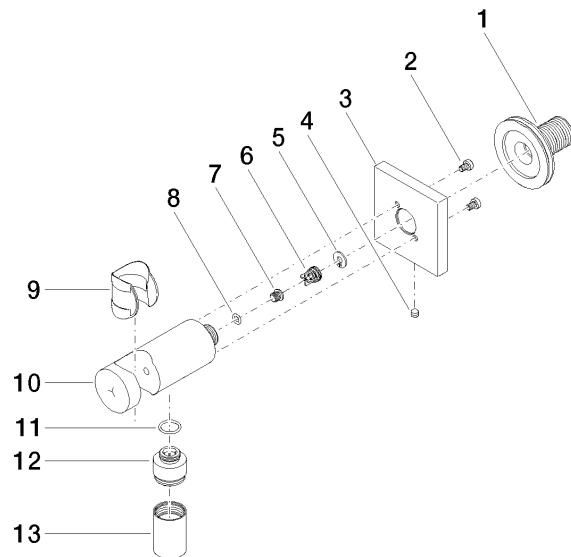

Wandanschlussbogen mit integriertem Brausehalter - Champagne gebürstet
(22kt Gold)

IMO

28 490 970

- Brauseabgang 3/8"
- Rosette 60 x 60 mm
- Anschluss 1/2"

Eigensicher gegen Rückfließen.

Passt zu: IMO, MEM, CL.1, CYO

Wandanschlussbogen mit integriertem Brausehalter - Champagne gebürstet
(22kt Gold)

IMO

28 490 970
mm [inches]

28 490 970

Ersatzteile für die
anderen
Oberflächenvarianten
finden Sie hier:
Chrom

Ersatzteilstückliste

Nr.	Artikelnummer	Benennung	Verbaumenge	Lieferzeit
1	90 24 03 280 00 90	Nippel	1	2
2	09 30 30 037 90	Schraube	2	2
3	09 27 97 043-46	Rosette	1	30
4	09 31 11 112 90	Stift	1	60
5	09 16 01 023 90	Ring	1	2
6	09 23 01 131 90	Rueckflussverhinderer	1	2
7	09 30 30 113 20 90	Schraube	1	2
8	09 14 10 001 90	Dichtung	1	2
9	09 18 40 216 90	Huelse	1	2
10	09 11 03 124-46	Anschluss	1	30
11	09 14 10 213 90	Dichtung	1	2
12	09 24 03 279-46	Nippel	1	30
13	90 21 02 069 00-46	Haube	1	30