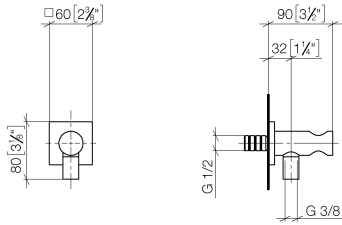

Wandanschlussbogen mit integriertem Brausehalter - Champagne gebürstet
(22kt Gold)

IMO

28 490 970

- Brauseabgang 3/8"
- Rosette 60 x 60 mm
- Anschluss 1/2"

Eigensicher gegen Rückfließen.

Passt zu: IMO, MEM, CL.1, CYO

Wandanschlussbogen mit integriertem Brausehalter - Champagne gebürstet
(22kt Gold)

IMO

28 490 970
mm [inches]

28 490 970

Ersatzteile für die
anderen
Oberflächenvarianten
finden Sie hier:
Chrom

Ersatzteilstückliste

Nr.	Artikelnummer	Benennung	Verbaumenge	Lieferzeit
1	90 24 03 280 00 90	Nippel	1	2
2	09 30 30 037 90	Schraube	2	2
3	09 27 97 043-46	Rosette	1	30
4	09 31 11 112 90	Stift	1	60
5	09 16 01 023 90	Ring	1	2
6	09 23 01 131 90	Rueckflussverhinderer	1	2
7	09 30 30 113 20 90	Schraube	1	2
8	09 14 10 001 90	Dichtung	1	2
9	09 18 40 216 90	Huelse	1	2
10	09 11 03 124-46	Anschluss	1	30
11	09 14 10 213 90	Dichtung	1	2
12	09 24 03 279-46	Nippel	1	30
13	90 21 02 069 00-46	Haube	1	30